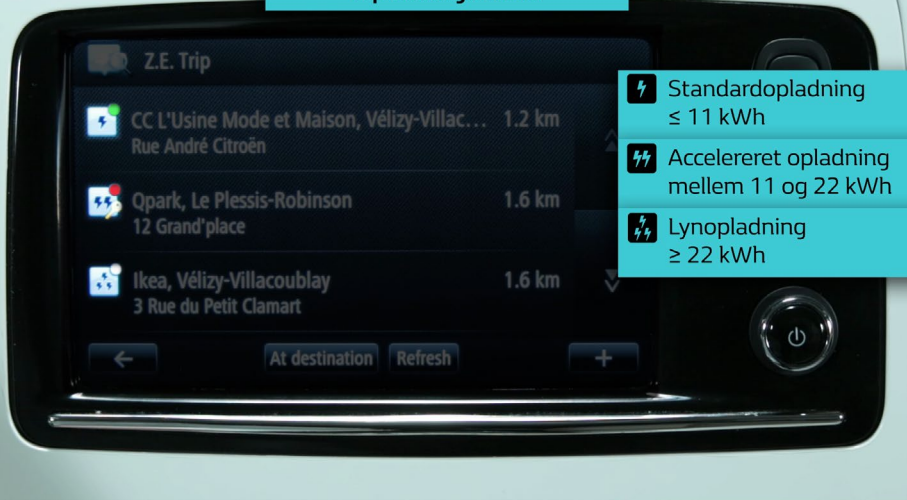

## BRUG APPEN

## Opladningsstrøm

**i** På vejen kan du tjekke tilgængeligheden af den valgte terminal.